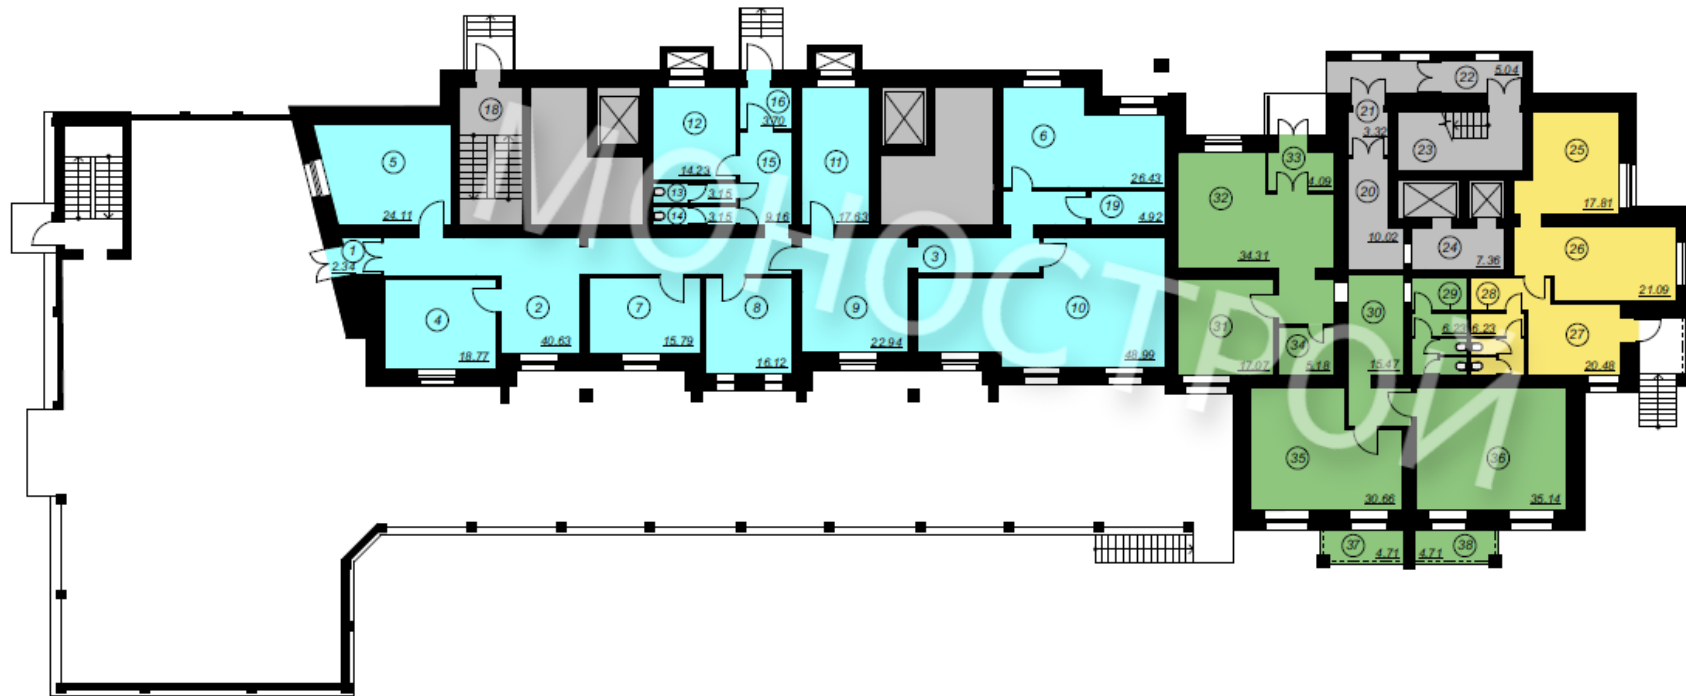

Помещения свободного назначения по адресу: ул. Пугачёва, дом 75 и 77

Экспликация помещений

№ помещ.	Наименование	Площадь кв.м
1	Тамбур	2,34
2	Коридор с холлом	40,63
3	Коридор	14,17
4	Офисное помещение	18,77
5	Офисное помещение	24,11
6	Офисное помещение	26,43
7	Офисное помещение	15,79
8	Офисное помещение	16,12
9	Холл	22,94
10	Офисное помещение	48,99
11	Офисное помещение	17,63
12	Офисное помещение	14,23
13	Санузел мужской	3,15
14	Санузел женский	3,15
15	Коридор	9,16
16	Тамбур	3,7
17	Лестница №4	
18	Вход в подвал №1	
19	Кладовая уборочного инвентаря	4,92
20	Коридор	10,02
21	Тамбур	3,32
22	Тамбур	5,04
23	Лестница №3	
24	Лифтовой холл	7,36
25	Рабочее помещение	23,84
26	Рабочее помещение	21,09
27	Холл	20,48
28	Санузел мужской	6,23
29	Санузел женский	6,23
30	Коридор	15,47
31	Офисное помещение	17,07
32	Холл	34,31
33	Тамбур	4,09
34	Кладовая уборочного инвентаря	5,18
35	Рабочее помещение	30,66
36	Рабочее помещение	35,14
37	Лоджия	4,71
38	Лоджия	4,71

Помещение свободного назначения по адресу: ул. Пугачёва, дом 75

Экспликация помещений

№ помещ.	Наименование	Площадь кв. м
1	Тамбур	2,34
2	Коридор с холлом	40,63
3	Коридор	14,17
4	Офисное помещение	18,77
5	Офисное помещение	24,11
6	Офисное помещение	26,43
7	Офисное помещение	15,79
8	Офисное помещение	16,12
9	Холл	22,94
10	Офисное помещение	48,99
11	Офисное помещение	17,63
12	Офисное помещение	14,23
13	Санузел мужской	3,15
14	Санузел женский	3,15
15	Коридор	9,16
16	Тамбур	3,7
17	Лестница №4	
18	Вход в подвал №1	
19	Кладовая уборочного инвентаря	4,92
20	Коридор	10,02
21	Тамбур	3,32
22	Тамбур	5,04
23	Лестница №3	
24	Лифтовой холл	7,36
25	Рабочее помещение	23,84
26	Рабочее помещение	21,09
27	Холл	20,48
28	Санузел мужской	6,23
29	Санузел женский	6,23
30	Коридор	15,47
31	Офисное помещение	17,07
32	Холл	34,31
33	Тамбур	4,09
34	Кладовая уборочного инвентаря	5,18
35	Рабочее помещение	30,66
36	Рабочее помещение	35,14
37	Лоджия	4,71
38	Лоджия	4,71

Помещение свободного назначения по адресу: ул. Пугачёва, дом 77